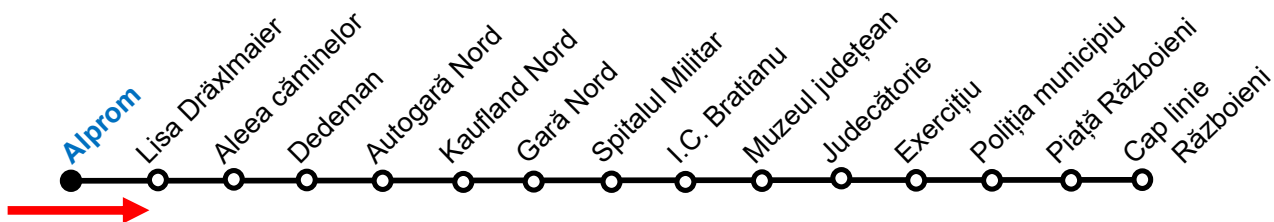

Stația de autobuz (Bus stop) - Alprom

Ora **Luni - Vineri (Monday - Friday)**

05	45
06	05 17 27 34 42 49 57
07	06 20 41 56
08	14
09	
10	
11	
12	
13	32 44 56
14	08 20 32 44 56
15	08 20 32 44 56
16	08 20
17	
18	
19	
20	
21	55
22	05 15 27 39 51
23	06 12 25