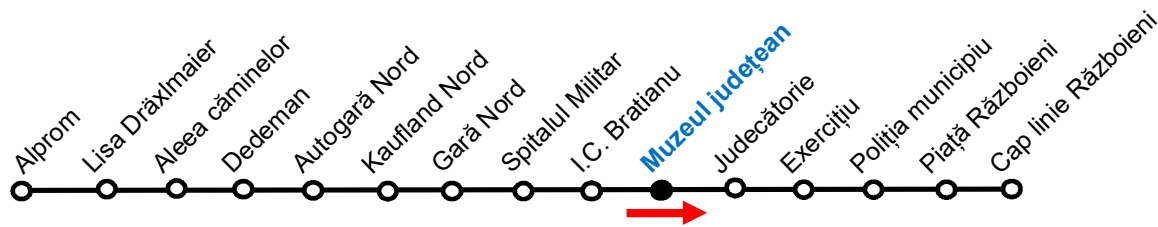

Stația de autobuz (Bus stop) - Muzeul Judetean

Ora **Luni - Vineri (Monday - Friday)**

05	
06	00 20 32 42 49 57
07	04 12 21 35 56
08	11 29
09	
10	
11	
12	
13	47 59
14	11 23 35 47 59
15	11 23 35 47 59
16	11 23 35
17	
18	
19	
20	
21	
22	10 20 30 42 54
23	06 21 27 40

Ora **Sâmbătă (Saturday) si Duminică (Sunday)**

05	
06	12 30 45
07	02 20 27
08	
09	
10	
11	
12	
13	
14	
15	
16	
17	
18	
19	
20	
21	
22	
23	25