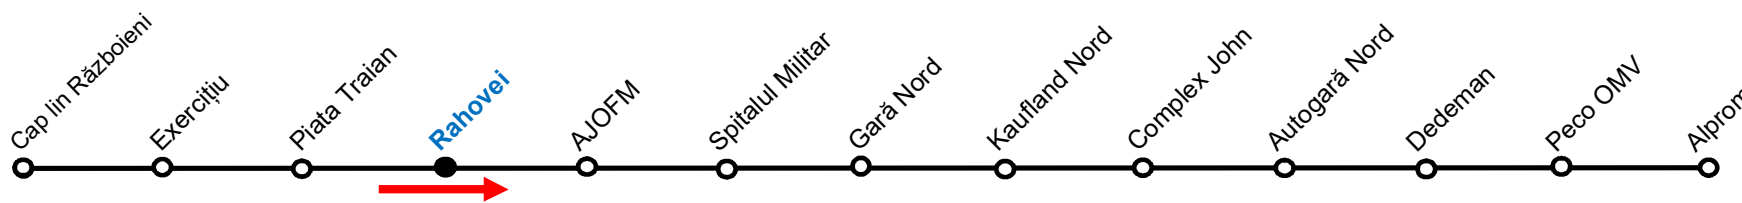

Stația de autobuz (Bus stop) - Rahovei

Ora **Luni - Vineri (Monday - Friday)**

05	22	42	57			
06	07	17	22	32	42	52
07	02	22	37	57		
08						
09						
10						
11						
12						
13	13	25	37	49		
14	01	13	25	37	49	
15	01	13	25	37	49	
16	01					
17						
18						
19						
20						
21	42	47	57			
22	07	18	30	42	54	
23	04					

Ora **Sâmbătă (Saturday) si Duminică (Sunday)**

05	42					
06	02	17	32	49	57	
07						
08						
09						
10						
11						
12						
13						
14						
15						
16						
17						
18						
19						
20						
21						
22	32					
23						