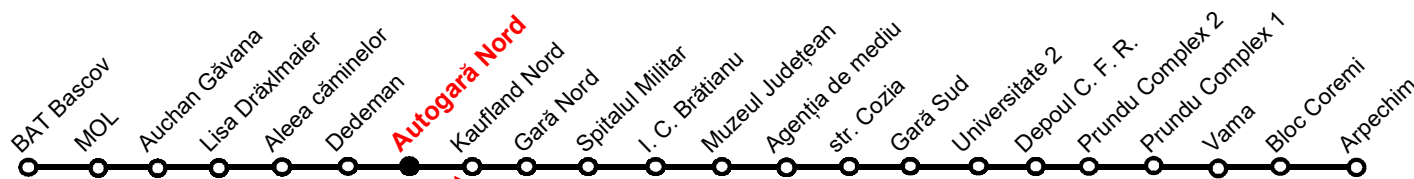

**Stația de autobuz (Bus stop) - Autogară Nord****Ora Luni - Vineri (Monday - Friday)**

05	18	32	46	58						
06	08	16	24	32	38	44	50	56		
07	02	08	14	20	26	32	38	44	50	56
08	02	08	14	20	26	32	38	44	50	56
09	02	08	14	20	26	32	38	44	50	56
10	02	08	14	20	26	32	38	44	50	56
11	02	08	14	20	26	32	38	44	50	56
12	02	08	14	20	26	32	38	44	50	56
13	02	08	14	20	26	32	38	44	50	56
14	02	08	14	20	26	32	38	44	50	56
15	02	08	14	20	26	32	38	44	50	56
16	02	08	14	20	26	32	38	44	50	56
17	02	08	14	20	26	32	38	44	50	56
18	02	08	14	22	30	38	46	54		
19	02	10	18	26	34	42	50	58		
20	08	18	30	42	56					
21	10	24	38	52						
22	06	20	34	48						
23	03									

**Ora Sâmbătă (Saturday) și Duminică (Sunday)**

05	34	48			
06	06	16	30	44	
07	12	24	36	48	
08	12	24	36		
09	02	12	24	36	
10	00	12	22	32	42
11	12	22	32	42	
12	06	12	22	32	
13	02	12	22	32	42
14	12	22	32	42	
15	12	22	32	42	
16	04	12	22	32	
17	00	12	22	32	42
18	12	24	36	48	
19	06	12	24	36	
20	02	12	24	36	
21	02	12	26	40	
22	06	08	22	36	
23	08				

**ORELE AFISATE AU CARACTER INFORMATIV.  
FATA DE ACESTEA POT APAREA ABATERI DIN CAUZA CONDITIILOR DE TRAFIC.**