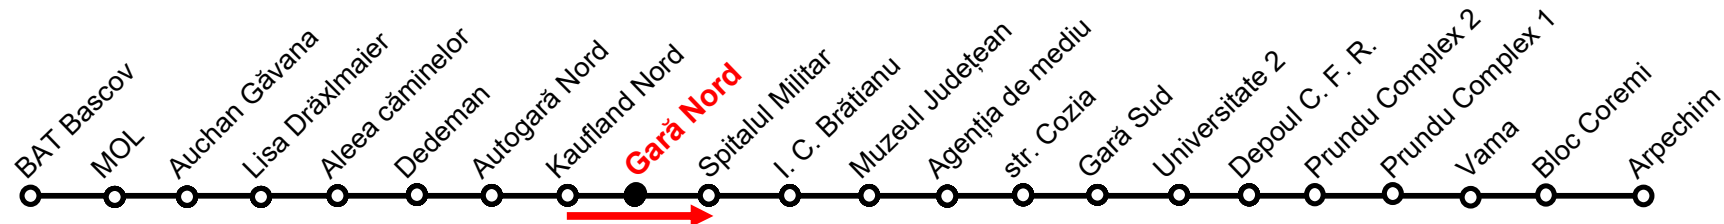

Stația de autobuz (Bus stop) - Gară Nord

Ora	Luni - Vineri (Monday - Friday)									
05	22	36	50							
06	02	12	20	28	36	42	48	54		
07	00	06	12	18	24	30	36	42	48	54
08	00	06	12	18	24	30	36	42	48	54
09	00	06	12	18	24	30	36	42	48	54
10	00	06	12	18	24	30	36	42	48	54
11	00	06	12	18	24	30	36	42	48	54
12	00	06	12	18	24	30	36	42	48	54
13	00	06	12	18	24	30	36	42	48	54
14	00	06	12	18	24	30	36	42	48	54
15	00	06	12	18	24	30	36	42	48	54
16	00	06	12	18	24	30	36	42	48	54
17	00	06	12	18	24	30	36	42	48	54
18	00	06	12	18	26	34	42	50	58	
19	06	14	22	30	38	46	54			
20	02	12	22	34	46					
21	00	14	28	42	56					
22	10	24	38	52						
23	07									

Ora	Sâmbătă (Saturday) și Duminică (Sunday)					
05	38	52				
06	06	20	34	48		
07	02	16	28	40	52	
08	04	16	28	40	52	
09	04	16	28	40	52	
10	04	16	26	36	46	56
11	06	16	26	36	46	56
12	06	16	26	36	46	56
13	06	16	26	36	46	56
14	06	16	26	36	46	56
15	06	16	26	36	46	56
16	06	16	26	36	46	56
17	06	16	26	36	46	56
18	06	16	28	40	52	
19	04	16	28	40	52	
20	04	16	28	40	52	
21	04	16	30	44	58	
22	12	26	40	54		
23	12					