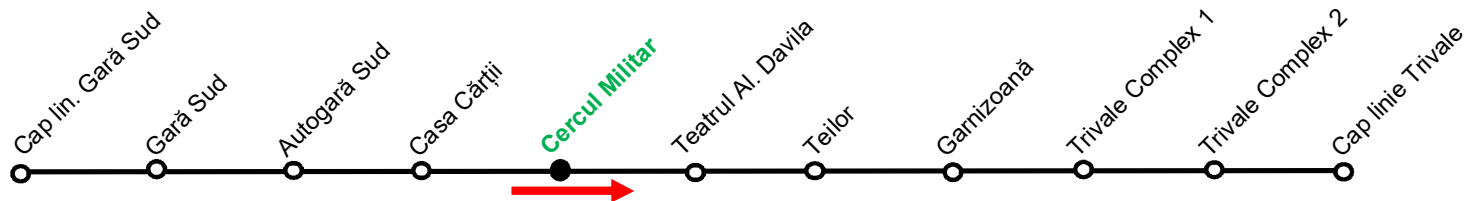

Stația de autobuz (Bus stop) - Cercul Militar

Ora **Luni - Vineri (Monday - Friday)**

05	50							
06	05	17	29	41	52			
07	03	14	25	36	47	58		
08	09	20	30	40	49	58		
09	07	16	25	34	43	52		
10	01	10	19	28	37	46	55	
11	04	13	22	31	40	49	58	
12	07	16	25	34	43	52		
13	01	10	19	28	37	46	55	
14	04	13	22	31	40	49	58	
15	07	16	25	34	43	52		
16	01	09	17	25	33	41	49	57
17	06	15	24	33	42	51		
18	00	09	18	27	36	45	54	
19	04	14	24	34	44	54		
20	04	14	24	34	44	54		
21	05	16	27	38	49			
22	01	13	25	37	50			
23	05	20						

Ora **Sâmbătă (Saturday) și Duminică (Sunday)**

05	59					
06	12	26	40	54		
07	13	32	46	58		
08	10	22	34	46	58	
09	10	22	34	46	58	
10	10	22	34	46	58	
11	10	22	34	44	54	
12	04	14	24	34	44	54
13	04	14	24	34	44	54
14	04	14	24	34	44	54
15	04	14	24	34	44	54
16	04	14	24	34	44	54
17	04	14	24	34	46	58
18	10	22	34	46	58	
19	10	22	34	46	58	
20	10	22	34	48		
21	02	16	30	44	59	
22	14	29	44	59		
23						

ORELE AFISATE AU CARACTER INFORMATIV. FATA DE ACESTEA POT APAREA INTARZIERI DE PANA LA 3 MINUTE DIN CAUZA CONDITIILOR DE TRAFIC